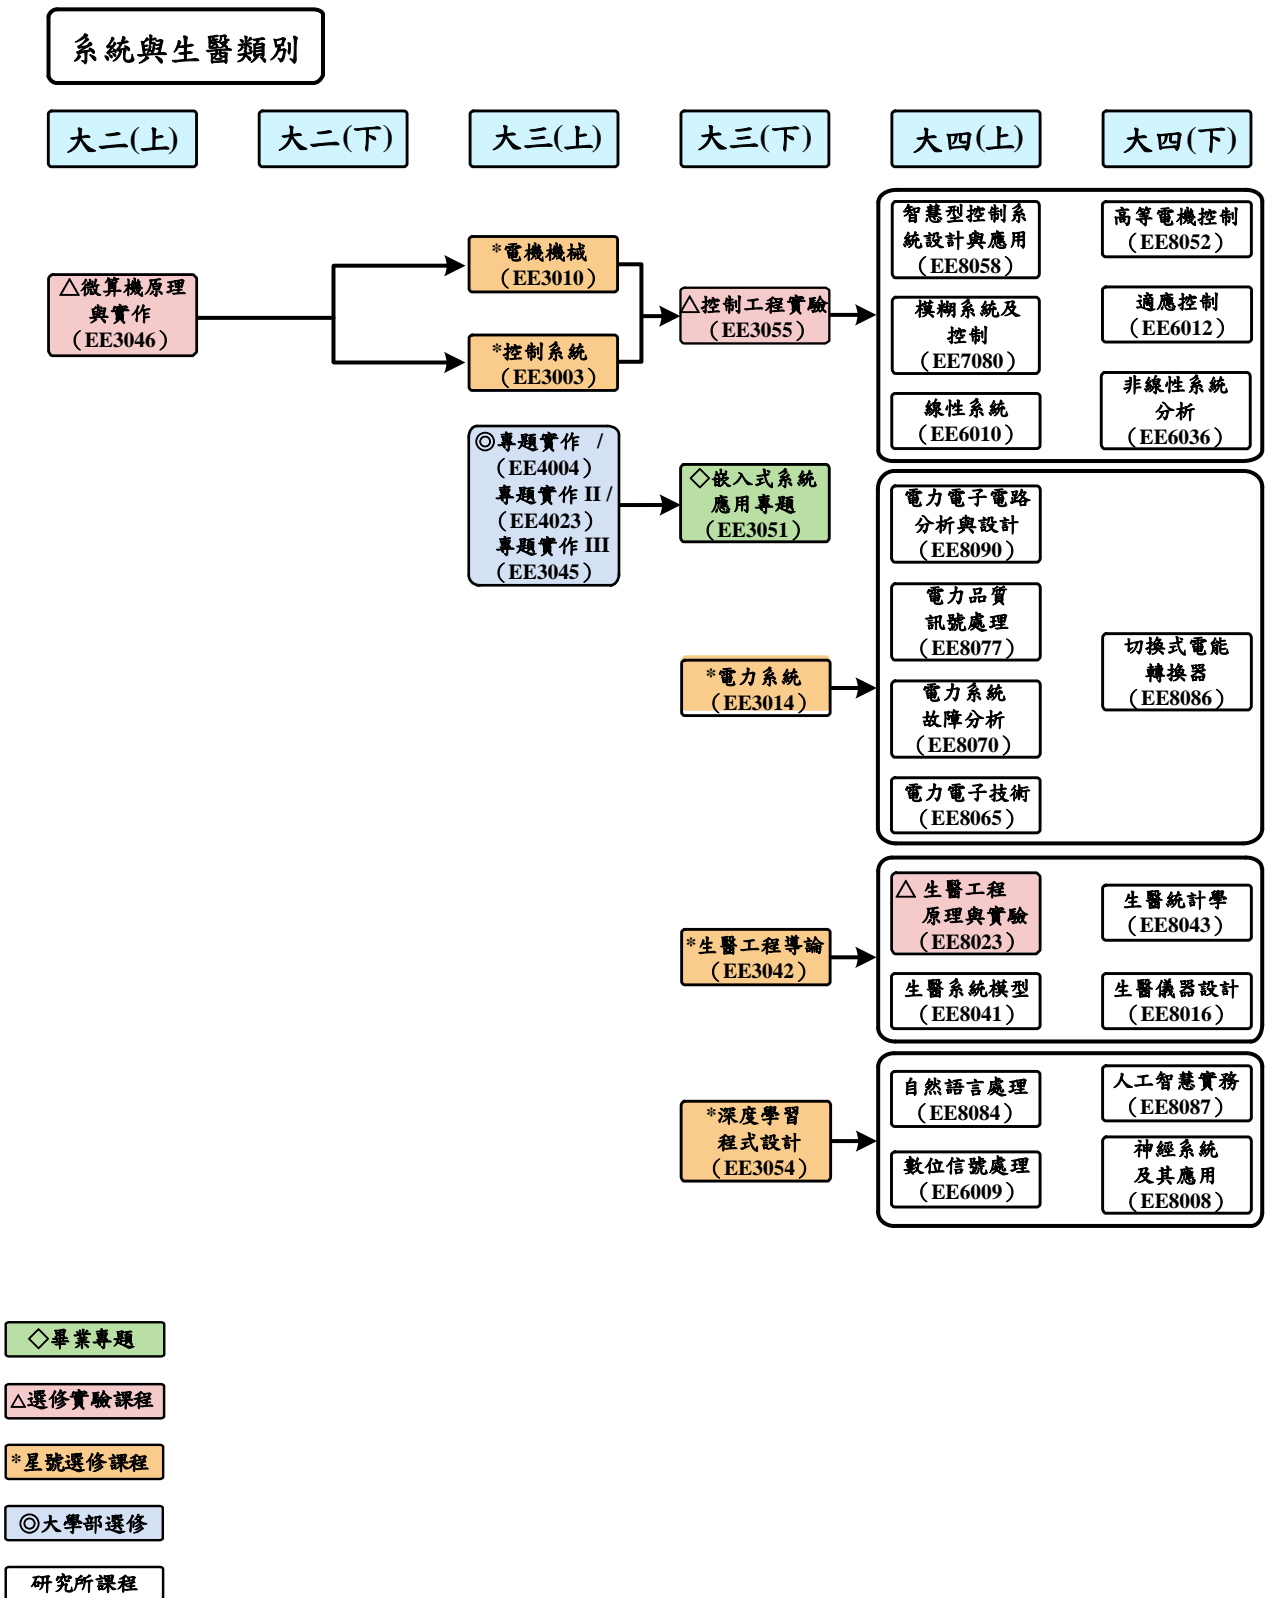

資訊電機學院 通訊工程學系 (112學年度入學新生適用)

科目	課名及課號	學分數								
		第一學年		第二學年		第三學年		第四學年		
		上	下	上	下	上	下	上	下	
共同必修	國文	5								
	外文	3	3							
	體育課程	0	0	0	0	0				
	服務學習課程	0		0		0		0		
	通識課程(含核心必修、選修科目)	14								
系訂必修	微積分MA1003/MA1004	3	3							
	普通物理APH1031/PH1032	3	3							
	普物實驗PH1003/PH1004	1	1							
	計算機概論I CO1001	3								
	計概實習CO1005	1								
	數位系統導論CO1002	3								
	數位邏輯實驗CO1006		1							
	工程數學-線性代數CO1007	3								
	電路學I CO2001		3							
	電子學I CO2005			3						
	工程數學-微分方程CO2011		3							
	工程數學-複變函數CO2013			3						
	電子電路實驗CO2010				1					
	機率CO3003				3					
	訊號與系統CO3004				3					
	通訊實驗I/II CO3001/CO3002					1	1			
	通訊原理I/II CO3007/CO3008					3	3			
	專題實作I CO3025					3				
	專題實作II CO3026						3			
	專長課程	A組 (電通訊組)	電子學II CO2006			3				
			電磁學I CO2003			3				
			電磁學II CO2004或EE2015			3				
		六選二	1.電子學III EE3001					3		
			2.微波系統導論 EE4034					3		
			3.天線工程導論 EE4038					3		
			4.類比積體電路導論 EE4032					3		
			5.超大型積體電路導論 EE3032					3		
			6.超大型積體電路系統設計 EE4012					3		
		B組 (資通訊組)	網路概論 CO3005			3				
			資料結構CO2012或CE2002或EE2007			3				
			演算法 CO2014或CE3005			3				
			1.離散數學 CO3019或CE2003					3		
			2.計算機組織 CO3020或CE3001或EE3035					3		
五選二		3.作業系統 CE3002					3			
	4.微算機原理 CO3006					3				
	5.深度學習程式設計EE3054					3				
備註	一 共同必修 1 共同科目表修習及其他畢業條件，請見應修科目表注意事項。 2 本系新生外文課程，可修大一英文工程課群6學分或英文系之其他英文課程。 3 選修「進修英文」取得之學分，不列入本系之畢業學分總數。 4 通識核心必修四大領域中至少須修習一個領域。 二 系訂必修 1 最低畢業學分為132學分。 2 專長課程分為A組(電通訊組)、B組(資通訊組)二組，畢業前須修畢任一組訂必修15學分(包含三門必修及任二門多選二課程)，超修之專長課程學分可認為選修學分。 3 由電機、通訊課程流程中具有「*」記號課程，選修12學分，且須至少跨二類別之課程。 4 由電機、通訊課程流程中具有「△」記號實驗課程，選修9學分，且須跨電通訊與資通訊兩組類別之實驗課程。 5 依據「中央大學資電學院各系等同課程對照表」，等同課程科目重複修讀者，不列入畢業學分數。 三 雙主修規定 1 依本校「學生修讀雙主修辦法」辦理。 2 除依本校雙主修辦法之規定辦理外，並應修滿上述二之第2、5項規定，且至少由電機、通訊課程流程中具有「*」記號課程選修6學分，以及自A、B二組中所選專長分組之實驗課程至少選修3學分，始可取得雙主修畢業資格。 3 非本系所開課程而取得之雙主修學分，由本系課程委員會審查通過後採認。									

通訊系電機、通訊課程流程

- ◇ 畢業專題
- △ 選修實驗課程
- * 星號選修課程
- ◎ 大學部選修
- 研究所課程

通訊系電機、通訊課程流程

通訊系電機、通訊課程流程

通訊系電機、通訊課程流程

電通訊類別

大二(上) 大二(下) 大三(上) 大三(下) 大四(上) 大四(下)

註：通訊系視為跨組「*」課程