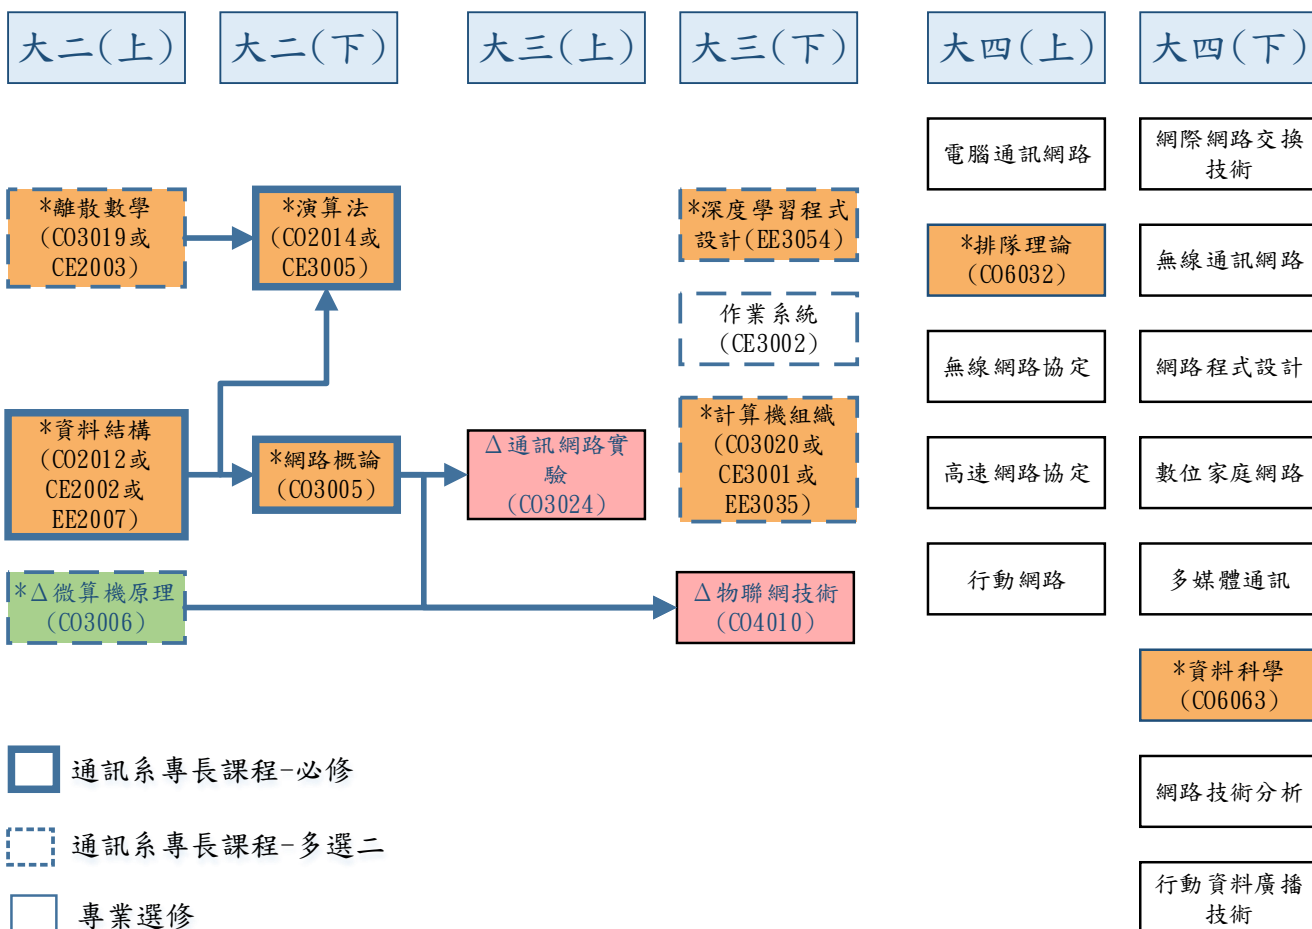

通訊系電機、通訊課程流程

資通訊類別

- 通訊系專長課程-必修
- 通訊系專長課程-多選二
- 專業選修
- *記號課程
- △ 實驗課程