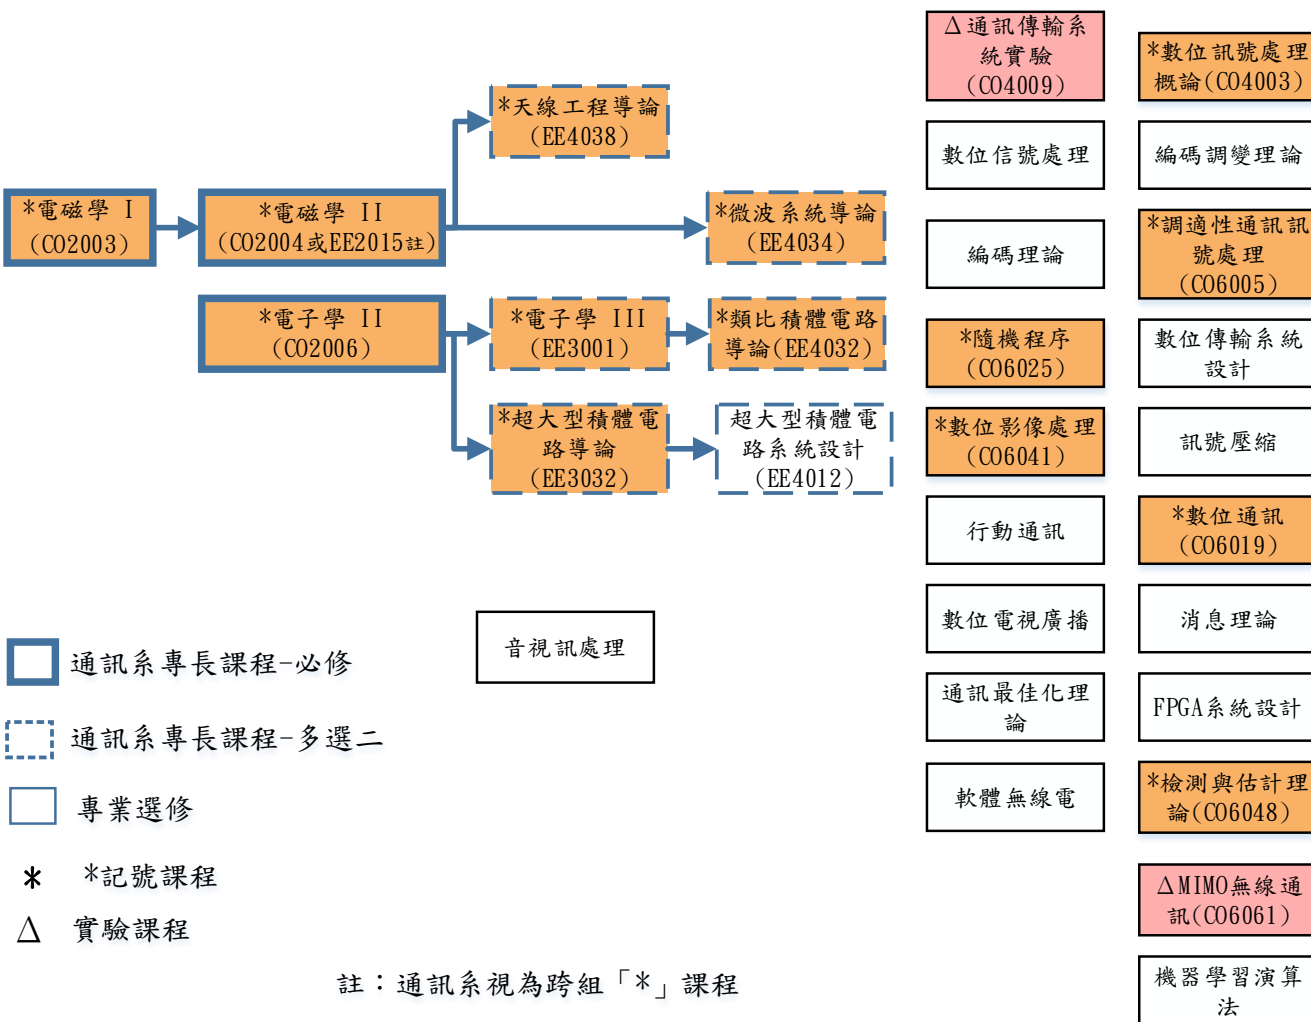

通訊系電機、通訊課程流程

- ◇ 畢業專題
- △ 選修實驗課程
- * 星號選修課程
- ◎ 大學部選修
- 研究所課程

通訊系電機、通訊課程流程

通訊系電機、通訊課程流程

通訊系電機、通訊課程流程

電通訊類別

大二(上) 大二(下) 大三(上) 大三(下) 大四(上) 大四(下)

註：通訊系視為跨組「*」課程