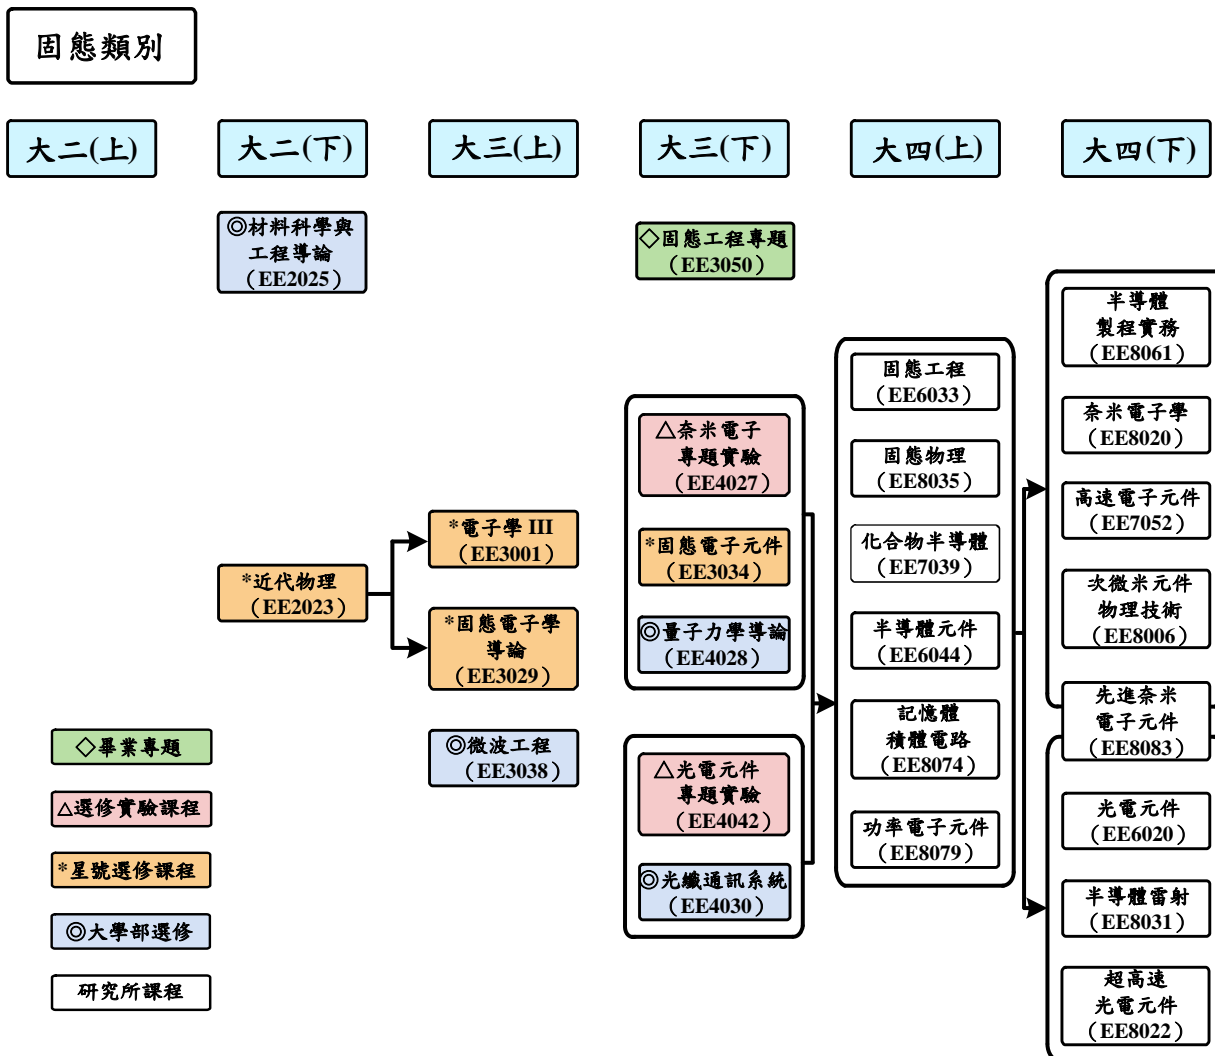

資訊電機學院 通訊工程學系 (112學年度入學新生適用)

科目	課名及課號	學分數								
		第一學年		第二學年		第三學年		第四學年		
		上	下	上	下	上	下	上	下	
共同必修	國文	5								
	外文	3	3							
	體育課程	0	0	0	0	0				
	服務學習課程	0		0		0		0		
	通識課程(含核心必修、選修科目)	14								
系訂必修	微積分MA1003/MA1004	3	3							
	普通物理APH1031/PH1032	3	3							
	普物實驗PH1003/PH1004	1	1							
	計算機概論I CO1001	3								
	計概實習CO1005	1								
	數位系統導論CO1002	3								
	數位邏輯實驗CO1006		1							
	工程數學-線性代數CO1007	3								
	電路學I CO2001		3							
	電子學I CO2005			3						
	工程數學-微分方程CO2011		3							
	工程數學-複變函數CO2013			3						
	電子電路實驗CO2010				1					
	機率CO3003				3					
	訊號與系統CO3004				3					
	通訊實驗I/II CO3001/CO3002					1	1			
	通訊原理I/II CO3007/CO3008					3	3			
	專題實作I CO3025					3				
	專題實作II CO3026						3			
	專長課程	A組 (電通訊組)	電子學II CO2006			3				
			電磁學I CO2003			3				
			電磁學II CO2004或EE2015			3				
		六選二	1.電子學III EE3001					3		
			2.微波系統導論 EE4034					3		
			3.天線工程導論 EE4038					3		
			4.類比積體電路導論 EE4032					3		
			5.超大型積體電路導論 EE3032					3		
			6.超大型積體電路系統設計 EE4012					3		
		B組 (資通訊組)	網路概論 CO3005			3				
			資料結構CO2012或CE2002或EE2007			3				
			演算法 CO2014或CE3005			3				
			1.離散數學 CO3019或CE2003					3		
			2.計算機組織 CO3020或CE3001或EE3035					3		
五選二		3.作業系統 CE3002					3			
	4.微算機原理 CO3006					3				
	5.深度學習程式設計EE3054					3				
備註	一 共同必修 1 共同科目表修習及其他畢業條件，請見應修科目表注意事項。 2 本系新生外文課程，可修大一英文工程課群6學分或英文系之其他英文課程。 3 選修「進修英文」取得之學分，不列入本系之畢業學分總數。 4 通識核心必修四大領域中至少須修習一個領域。 二 系訂必修 1 最低畢業學分為132學分。 2 專長課程分為A組(電通訊組)、B組(資通訊組)二組，畢業前須修畢任一組訂必修15學分(包含三門必修及任二門多選二課程)，超修之專長課程學分可認為選修學分。 3 由電機、通訊課程流程中具有「*」記號課程，選修12學分，且須至少跨二類別之課程。 4 由電機、通訊課程流程中具有「△」記號實驗課程，選修9學分，且須跨電通訊與資通訊兩組類別之實驗課程。 5 依據「中央大學資電學院各系等同課程對照表」，等同課程科目重複修讀者，不列入畢業學分數。 三 雙主修規定 1 依本校「學生修讀雙主修辦法」辦理。 2 除依本校雙主修辦法之規定辦理外，並應修滿上述二之第2、5項規定，且至少由電機、通訊課程流程中具有「*」記號課程選修6學分，以及自A、B二組中所選專長分組之實驗課程至少選修3學分，始可取得雙主修畢業資格。 3 非本系所開課程而取得之雙主修學分，由本系課程委員會審查通過後採認。									

通訊系電機、通訊課程流程

- ◇ 畢業專題
- △ 選修實驗課程
- * 星號選修課程
- ◎ 大學部選修
- 研究所課程

通訊系電機、通訊課程流程

通訊系電機、通訊課程流程

通訊系電機、通訊課程流程

電通訊類別

大二(上) 大二(下) 大三(上) 大三(下) 大四(上) 大四(下)

註：通訊系視為跨組「*」課程