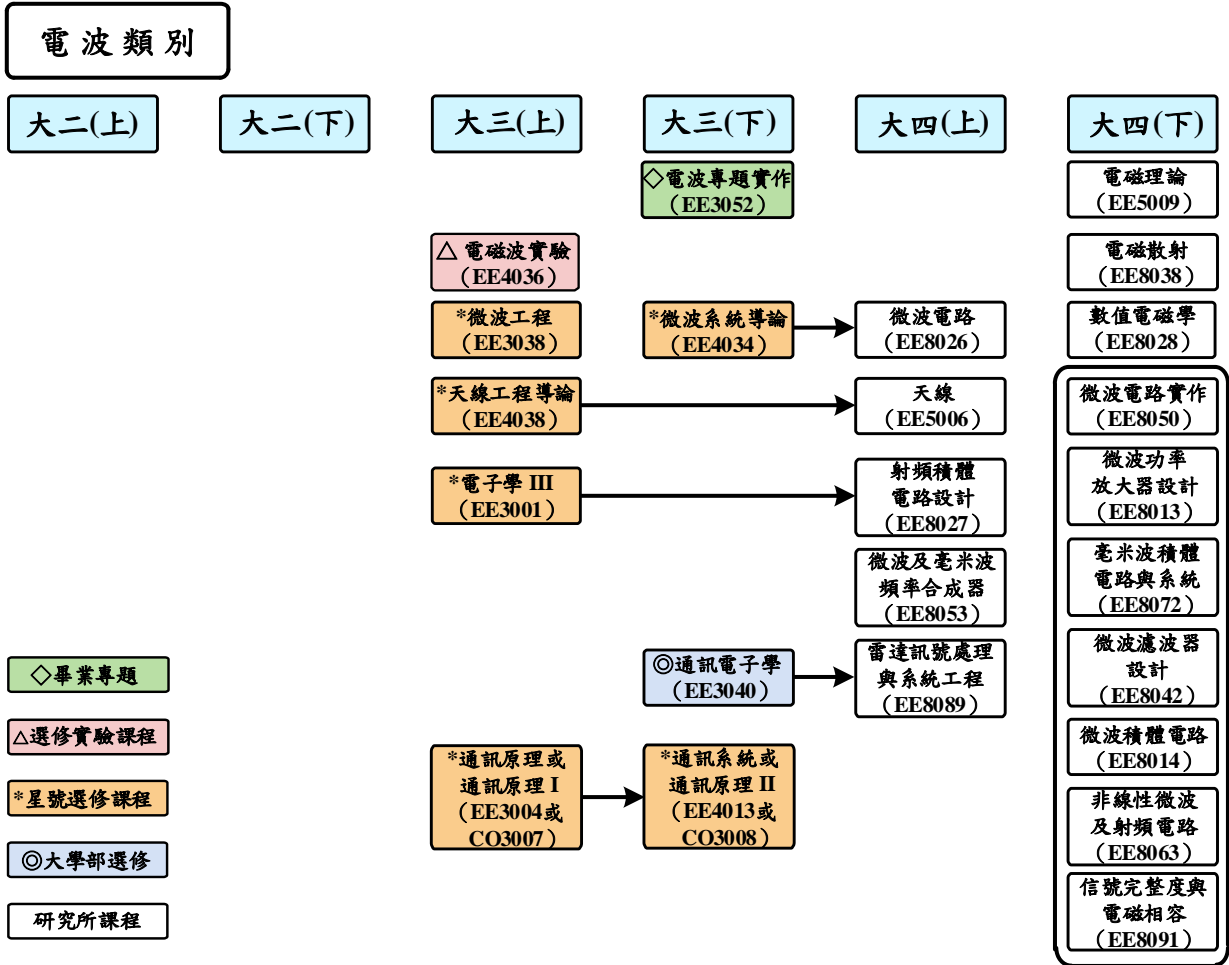

通訊系電機、通訊課程流程

- ◇ 畢業專題
- △ 選修實驗課程
- * 星號選修課程
- ◎ 大學部選修
- 研究所課程

通訊系電機、通訊課程流程

通訊系電機、通訊課程流程

通訊系電機、通訊課程流程

電通訊類別

大二(上) 大二(下) 大三(上) 大三(下) 大四(上) 大四(下)

註：通訊系視為跨組「*」課程