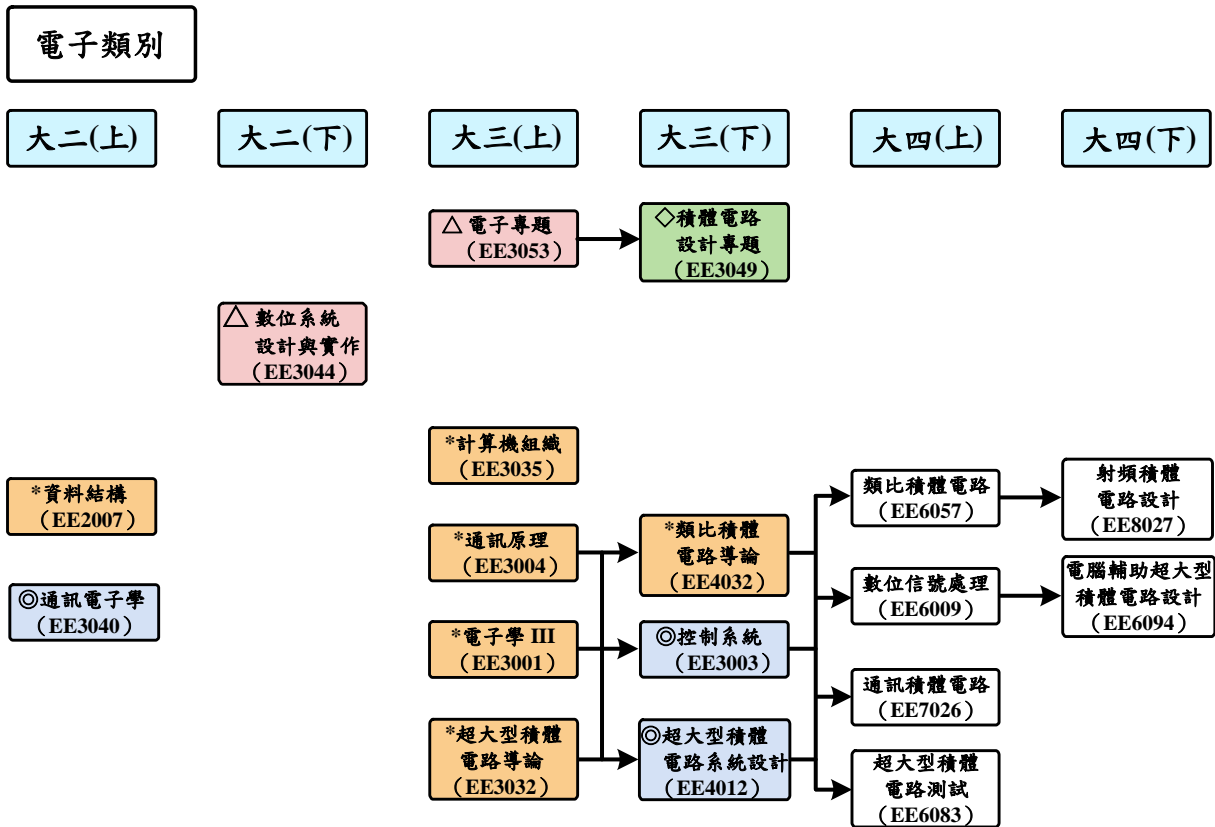

資訊電機學院 通訊工程學系 (112學年度入學新生適用)

科目	課名及課號	學分數								
		第一學年		第二學年		第三學年		第四學年		
		上	下	上	下	上	下	上	下	
共同必修	國文	5								
	外文	3	3							
	體育課程	0	0	0	0	0				
	服務學習課程	0		0		0		0		
	通識課程(含核心必修、選修科目)	14								
系訂必修	微積分MA1003/MA1004	3	3							
	普通物理APH1031/PH1032	3	3							
	普物實驗PH1003/PH1004	1	1							
	計算機概論I CO1001	3								
	計概實習CO1005	1								
	數位系統導論CO1002	3								
	數位邏輯實驗CO1006		1							
	工程數學-線性代數CO1007	3								
	電路學I CO2001		3							
	電子學I CO2005			3						
	工程數學-微分方程CO2011		3							
	工程數學-複變函數CO2013			3						
	電子電路實驗CO2010				1					
	機率CO3003				3					
	訊號與系統CO3004				3					
	通訊實驗I/II CO3001/CO3002					1	1			
	通訊原理I/II CO3007/CO3008					3	3			
	專題實作I CO3025					3				
	專題實作II CO3026						3			
	專長課程	A組 (電通訊組)	電子學II CO2006			3				
			電磁學I CO2003			3				
			電磁學II CO2004或EE2015			3				
		六選二	1.電子學III EE3001					3		
			2.微波系統導論 EE4034					3		
			3.天線工程導論 EE4038					3		
			4.類比積體電路導論 EE4032					3		
			5.超大型積體電路導論 EE3032					3		
			6.超大型積體電路系統設計 EE4012					3		
		B組 (資通訊組)	網路概論 CO3005			3				
			資料結構CO2012或CE2002或EE2007			3				
			演算法 CO2014或CE3005			3				
			1.離散數學 CO3019或CE2003					3		
			2.計算機組織 CO3020或CE3001或EE3035					3		
五選二		3.作業系統 CE3002					3			
	4.微算機原理 CO3006					3				
	5.深度學習程式設計EE3054					3				
備註	一 共同必修 1 共同科目表修習及其他畢業條件，請見應修科目表注意事項。 2 本系新生外文課程，可修大一英文工程課群6學分或英文系之其他英文課程。 3 選修「進修英文」取得之學分，不列入本系之畢業學分總數。 4 通識核心必修四大領域中至少須修習一個領域。 二 系訂必修 1 最低畢業學分為132學分。 2 專長課程分為A組(電通訊組)、B組(資通訊組)二組，畢業前須修畢任一組訂必修15學分(包含三門必修及任二門多選二課程)，超修之專長課程學分可認為選修學分。 3 由電機、通訊課程流程中具有「*」記號課程，選修12學分，且須至少跨二類別之課程。 4 由電機、通訊課程流程中具有「△」記號實驗課程，選修9學分，且須跨電通訊與資通訊兩組類別之實驗課程。 5 依據「中央大學資電學院各系等同課程對照表」，等同課程科目重複修讀者，不列入畢業學分數。 三 雙主修規定 1 依本校「學生修讀雙主修辦法」辦理。 2 除依本校雙主修辦法之規定辦理外，並應修滿上述二之第2、5項規定，且至少由電機、通訊課程流程中具有「*」記號課程選修6學分，以及自A、B二組中所選專長分組之實驗課程至少選修3學分，始可取得雙主修畢業資格。 3 非本系所開課程而取得之雙主修學分，由本系課程委員會審查通過後採認。									

通訊系電機、通訊課程流程

- ◇ 畢業專題
- △ 選修實驗課程
- * 星號選修課程
- ◎ 大學部選修
- 研究所課程

通訊系電機、通訊課程流程

通訊系電機、通訊課程流程

通訊系電機、通訊課程流程

電通訊類別

大二(上) 大二(下) 大三(上) 大三(下) 大四(上) 大四(下)

註：通訊系視為跨組「*」課程