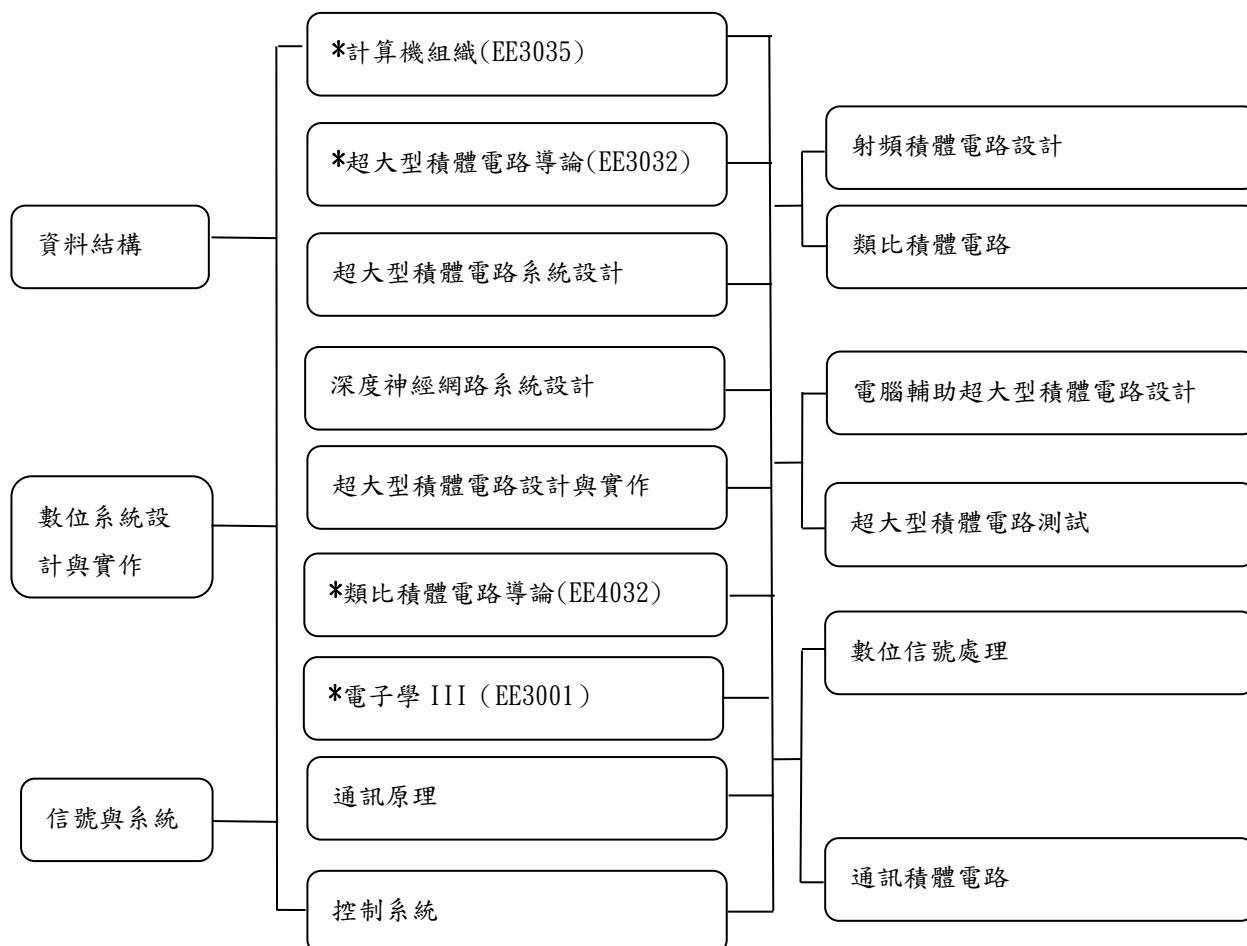

電機、通訊實驗課程群組			
電子實驗課程	固態電波實驗課程	系統與生醫實驗課程	通訊網路實驗課程
超大型積體電路設計與實作 EE4029 數位系統設計與實作 EE3044 電子專題 EE3053	電磁波實驗 EE4036 奈米電子專題實驗 EE4027 光電元件專題實驗 EE4042	微計算機原理與實作 EE3046 生醫工程原理與實驗 EE8023 控制專題 EE3036	通訊專題實作 ICO3017 通訊網路實驗 CO3024 通訊傳輸系統實驗 CO4009

電機、通訊課程流程【電子類別】		
大二	大三	大四