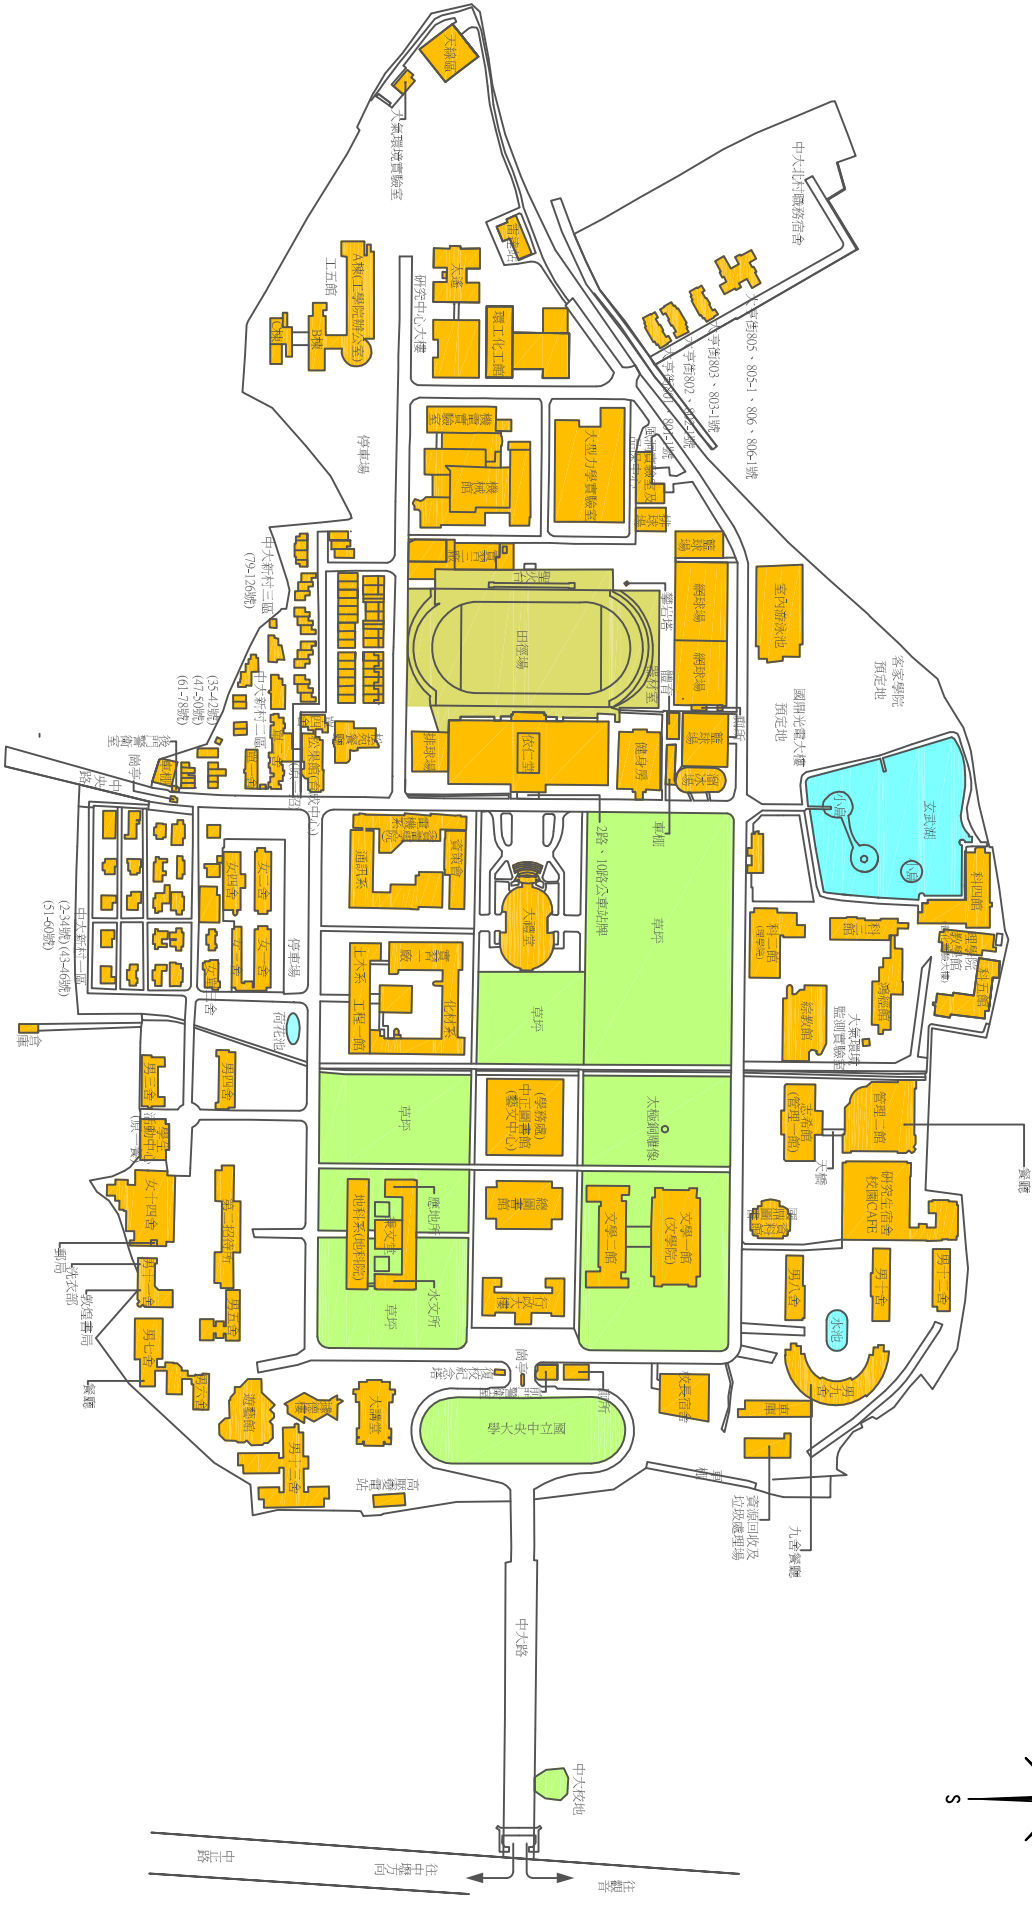

# 國立中央大學校區平面圖 96.7

往觀音  
往中壢方向  
中壢  
中大大校地