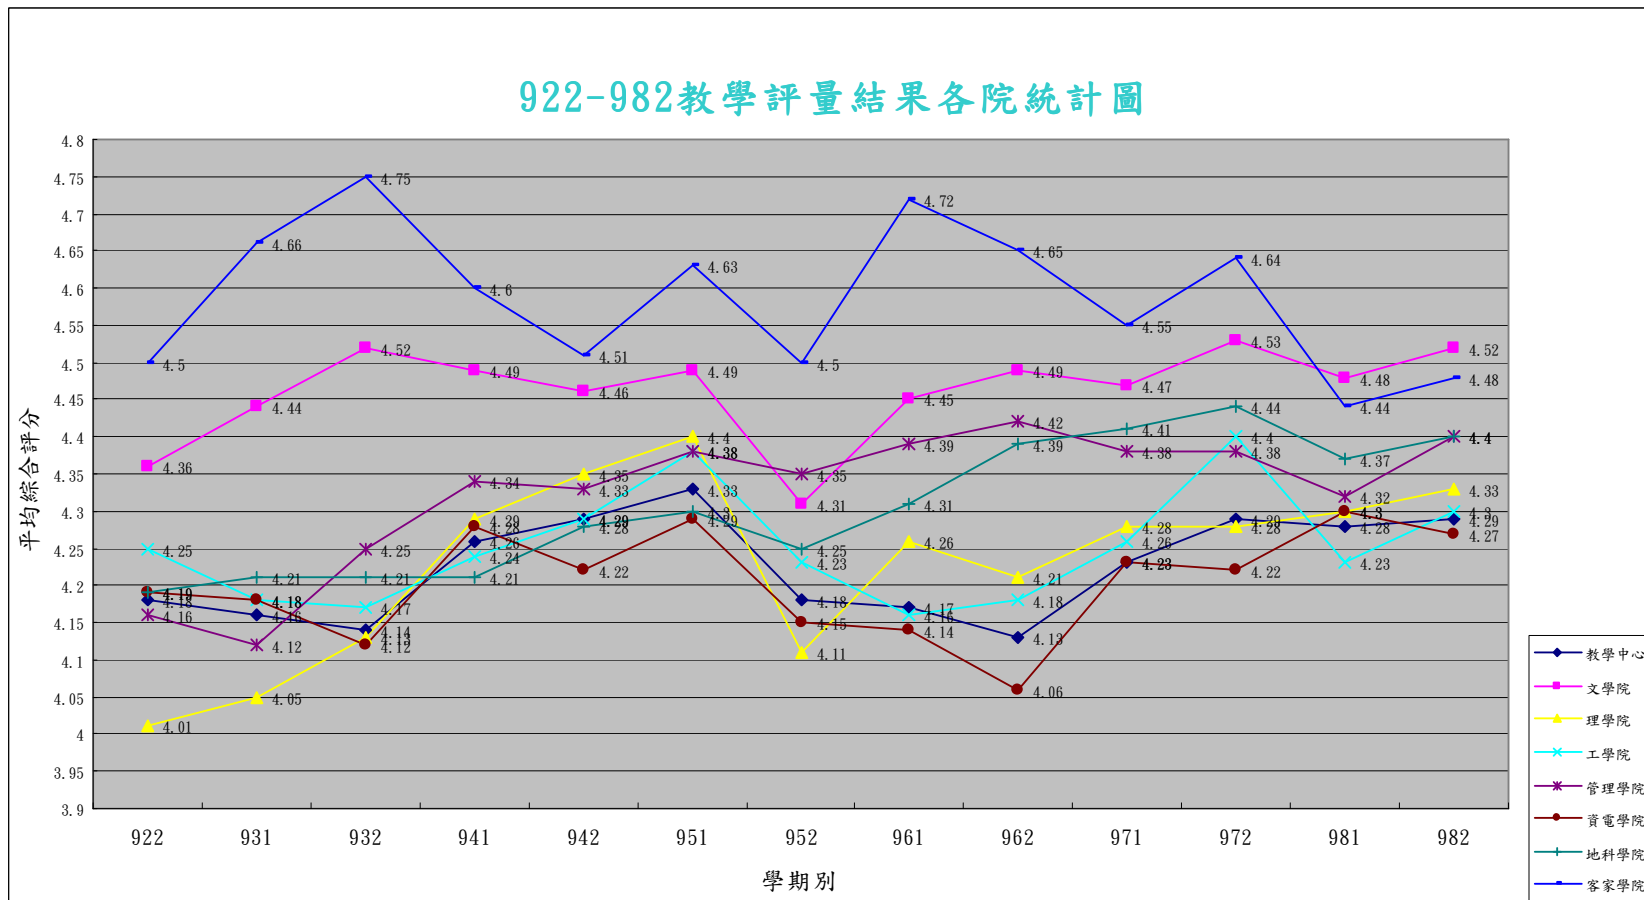

國立中央大學教師教學評量統計表

(計分標準：非常同意 5 分、同意 4 分、普通 3 分、不同意 2 分、非常不同意 1 分、未作答 3 分)

98 (一) 教學評量結果整體平均綜合評分

系所名稱	參加評量科目數	已評量科目數	平均填答率	平均綜合評分
教學中心、軍訓室	344	344	96%	4.28
文學院	247	247	94.5%	4.48
理學院	284	276	90%	4.3
工學院	253	253	88.2%	4.23
管理學院	268	255	88.1%	4.32
資電學院	177	175	87.9%	4.3
地科學院	148	148	90.2%	4.37
客家學院	42	42	87.8%	4.44